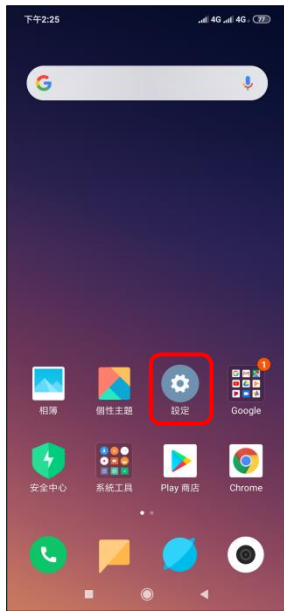

# 【VoLTE】 VoLTE

1.設定

2.雙卡和行動網路

3.選擇 SIM1/SIM2

4.使用 VoLTE 高清通話  
開啟

5.完成