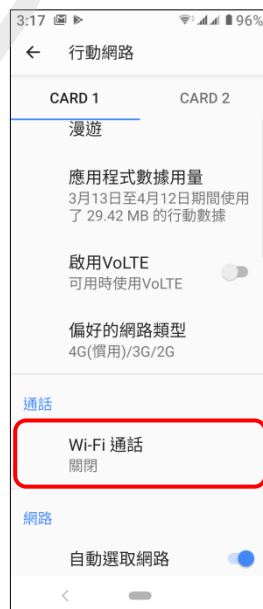

# 【VoLTE】 Wi-Fi 通話 (Wi-Fi Calling)

使用時須連線 Wi-Fi 網路

1. 向上滑動

2. 設定

3. 網路和網際網路

4. 行動網路

5. 選擇 CARD1/CARD2  
進階

6. Wi-Fi 通話