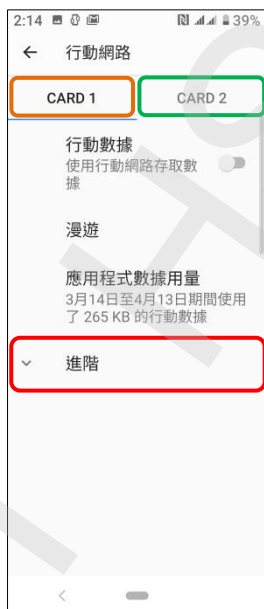

# 【VoLTE】 Wi-Fi 通話 (Wi-Fi Calling)

使用時須連線 Wi-Fi 網路

1. 向上滑動

2. 設定

3. 網路和網際網路

4. 行動網路

5. 選擇 CARD1/CARD2  
進階

6. Wi-Fi 通話