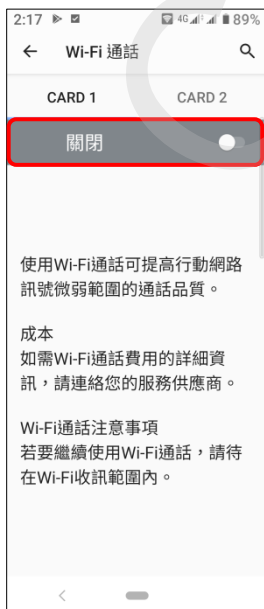

# 【VoLTE】 Wi-Fi 通話 (Wi-Fi Calling)

使用時須連線 Wi-Fi 網路

1. 向上滑動

2. 設定

3. 網路和網際網路

4. 行動網路

5. 選擇 CARD1/CARD2  
進階

6. Wi-Fi 通話