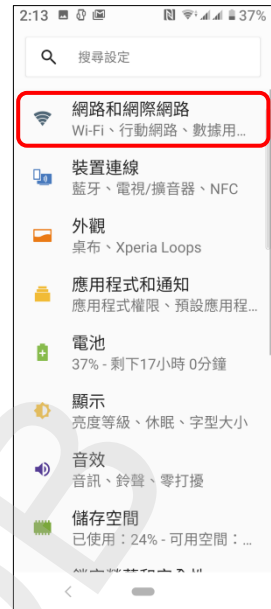

# 【VoLTE】 Wi-Fi 通話 (Wi-Fi Calling)

使用時須連線 Wi-Fi 網路

1. 向上滑動

2. 設定

3. 網路和網際網路

4. 行動網路

5. 選擇 CARD1/CARD2  
進階

6. Wi-Fi 通話