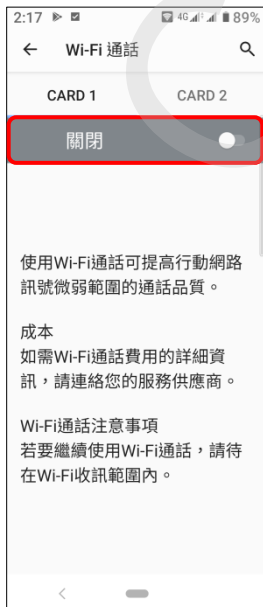

# 【VoLTE】 Wi-Fi 通話 (Wi-Fi Calling)

使用時須連線 Wi-Fi 網路

1. 向上滑動

2. 設定

3. 網路和網際網路

4. 行動網路

5. 選擇 CARD1/CARD2  
進階

6. Wi-Fi 通話