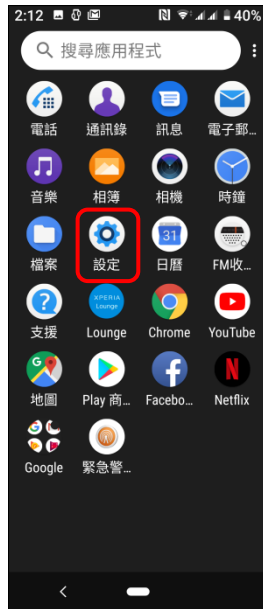

# 【VoLTE】 Wi-Fi 通話 (Wi-Fi Calling)

使用時須連線 Wi-Fi 網路

1. 向上滑動

2. 設定

3. 網路和網際網路

4. 行動網路

5. 選擇 CARD1/CARD2  
進階

6. Wi-Fi 通話