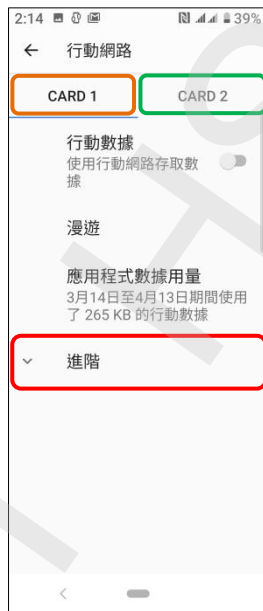

# 【VoLTE】 Wi-Fi 通話 (Wi-Fi Calling)

使用時須連線 Wi-Fi 網路

1. 向上滑動

2. 設定

3. 網路和網際網路

4. 行動網路

5. 選擇 CARD1/CARD2  
進階

6. Wi-Fi 通話