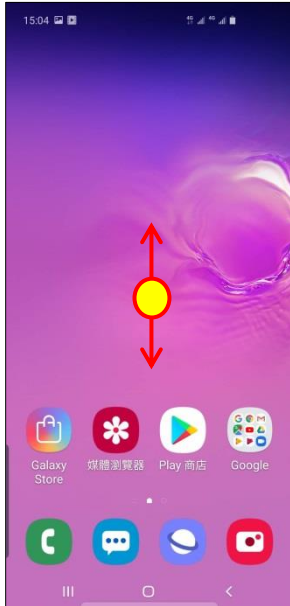

【VoLTE】 VoLTE

1. 向上或向下滑動以開啟應用程式螢幕

2. 設定

3. 連接

4. 行動網路

5. 開啟

VoLTE 通話 SIM1 / SIM2
自行選擇

6. 完成