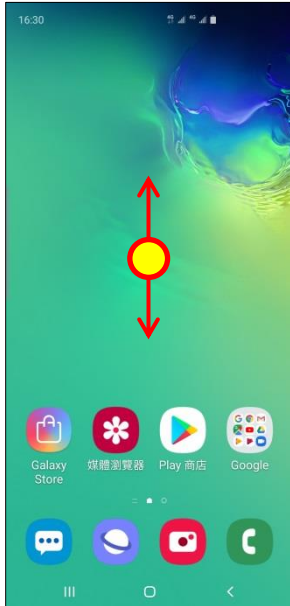

# 【VoLTE】 VoLTE

1. 向上或向下滑動以開啟應用程式螢幕

2. 設定

3. 連接

4. 行動網路

5. 開啟

VoLTE 通話 **SIM1** / **SIM2**  
自行選擇

6. 完成