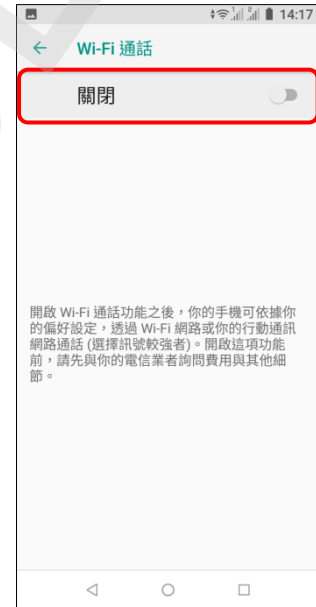

# 【VoLTE】 Wi-Fi 通話(Wi-Fi Calling)

先連接 Wi-Fi 熱點

1.應用程式

2.設定

3.網路和網際網路

4.行動網路

5.Wi-Fi 通話  
選擇 SIM1/SIM2

6.Wi-Fi 通話 開啟