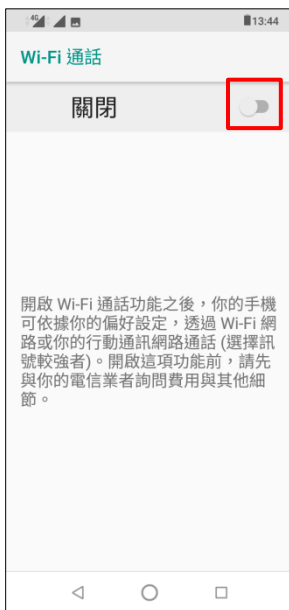

二、開啟 Wi-Fi 通話

1. 電話

2. 選單鍵

3. 設定

4.通話帳戶

5.選擇 SIM1/SIM2

6.Wi-Fi 通話

7.Wi-Fi 通話 關閉