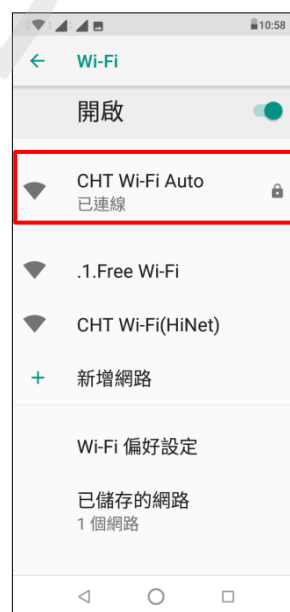

【VoLTE】 Wi-Fi 通話 (Wi-Fi Calling)

一、開啟 Wi-Fi

1. 向上滑動

2. 設定

3. 網路和網際網路

4. Wi-Fi

5. Wi-Fi 開啟

6. 選取可用熱點

二、開啟 Wi-Fi 通話

1. 電話

2. 選單鍵

3. 設定

4.通話帳戶

5.選擇 SIM1/SIM2

6.Wi-Fi 通話

7.Wi-Fi 通話 關閉