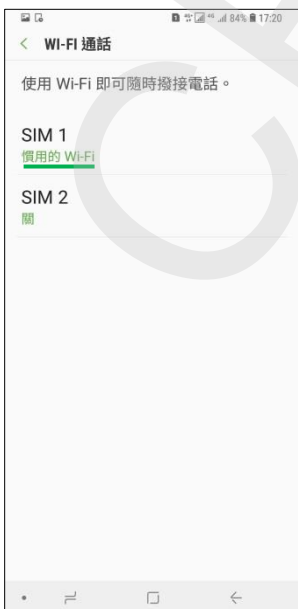

【VoLTE】 Wi-Fi 通話 (Wi-Fi Calling)

1. 向上或向下滑動以開啟應用程式螢幕

2. 設定

3. 連接

4. Wi-Fi 通話

5. 選擇 SIM1 / SIM2

6. 自行選擇

7. 完成