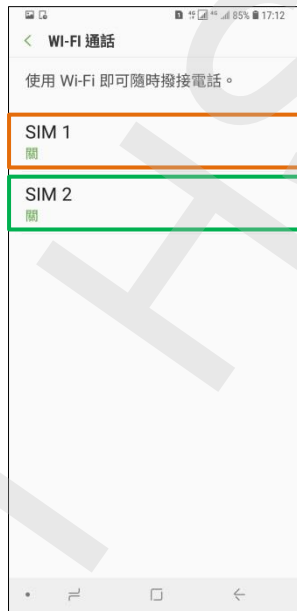

【VoLTE】 Wi-Fi 通話 (Wi-Fi Calling)

1. 向上或向下滑動以開啟應用程式螢幕

2. 設定

3. 連接

4. Wi-Fi 通話

5. 選擇 SIM1 / SIM2

6. 自行選擇

7. 完成