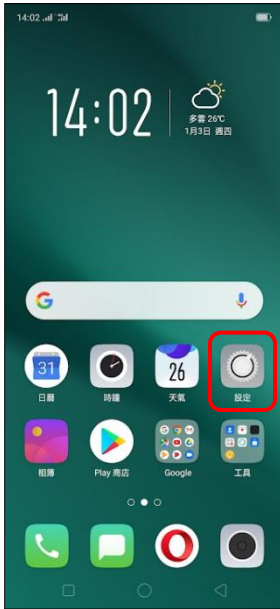

【VoLTE】 VoLTE

1.設定

2.雙卡與行動網路

3.選擇 SIM1 / SIM2

4.VoLTE 高解析度通話

關

5.VoLTE 高解析度通話

開