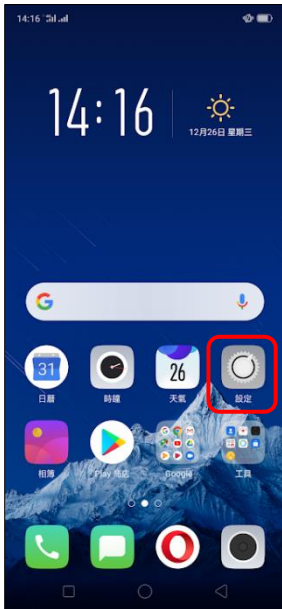

【VoLTE】 Wi-Fi 通話 (Wi-Fi Calling)

1.設定

2.Wi-Fi

3.開啟 Wi-Fi

4.選取可用熱點→點選

5.雙卡與行動網路

6. SIM1 / SIM2 自行選擇

7.Wi-Fi 通話