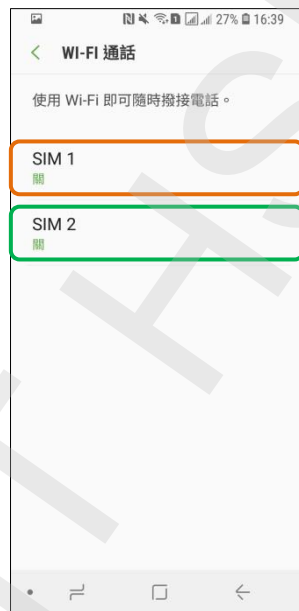

【VoLTE】 Wi-Fi 通話 (Wi-Fi Calling)

先連接 Wi-Fi 熱點

1. 向上或向下滑動以開啟應用程式螢幕

2. 設定

3. 連接

4. Wi-Fi 通話

5. 選擇 SIM1/SIM2

6. 自行選擇