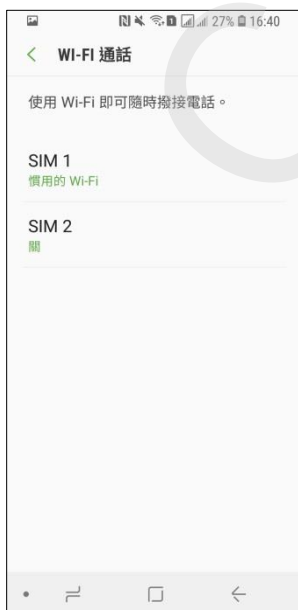

【VoLTE】 Wi-Fi 通話 (Wi-Fi Calling)

先連接 Wi-Fi 熱點

1. 向上或向下滑動以開啟應用程式螢幕

2. 設定

3. 連接

4. Wi-Fi 通話

5. 選擇 SIM1/SIM2

6. 自行選擇