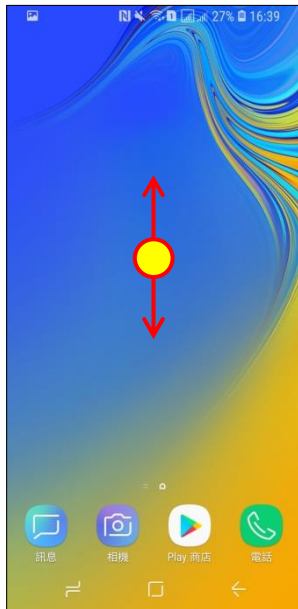

【VoLTE】 Wi-Fi 通話 (Wi-Fi Calling)

先連接 Wi-Fi 熱點

1. 向上或向下滑動以開啟應用程式螢幕

2. 設定

3. 連接

4. Wi-Fi 通話

5. 選擇 SIM1/SIM2

6. 自行選擇