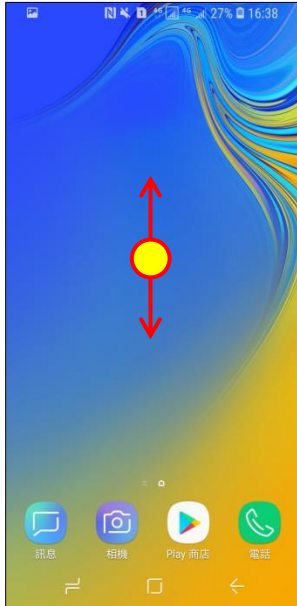

# 【VoLTE】 VoLTE

1. 向上或向下滑動以開啟應用程式螢幕

2. 設定

3. 連接

4. 行動網路

5. 開啟

6. 完成

VoLTE 通話 SIM1 / SIM2  
自行選擇