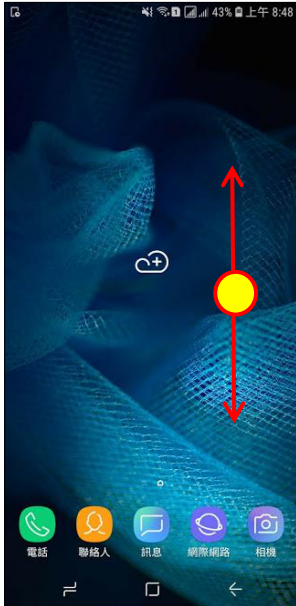

【VoLTE】 Wi-Fi 通話(Wi-Fi Calling)

1. 向上或向下滑動以開啟應用程式螢幕

2. 設定

3. 連接

4. Wi-Fi 通話

5. Wi-Fi 通話
(關  → 開 )

6. 完成