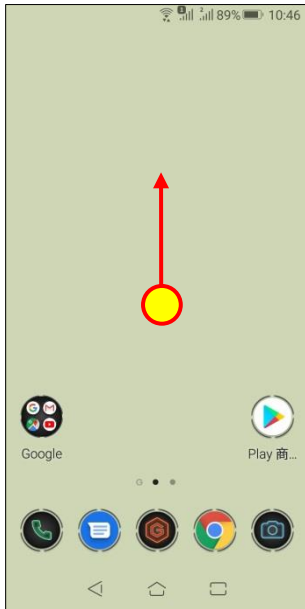

【VoLTE】 Wi-Fi 通話 (Wi-Fi Calling)

先連接 Wi-Fi 熱點

1. 向上滑動

2. 設定

3. 連接

4. 通話

5. Wi-Fi 通話

6. 選擇 SIM1/SIM2