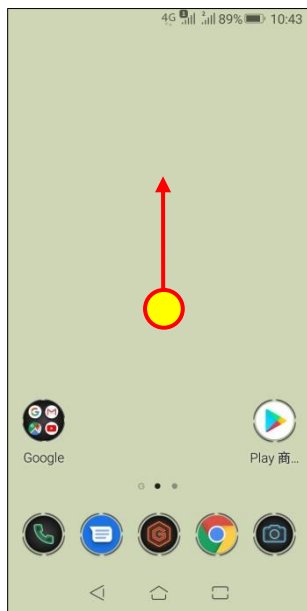

【VoLTE】 VoLTE

1.向上滑動

2.設定

3.連接

4.行動網路

5.進階

選擇 SIM1/SIM2

6.VoLTE 通話 開啟