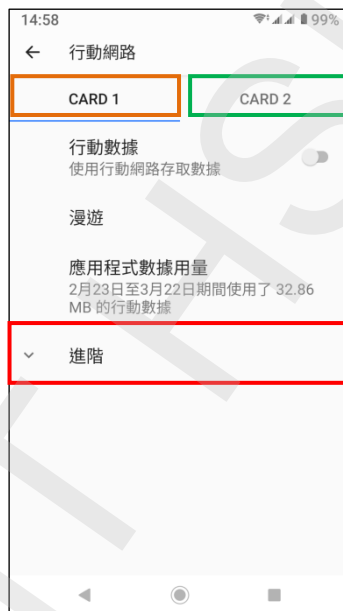

【VoLTE】 Wi-Fi 通話(Wi-Fi Calling)

使用時須連線 Wi-Fi 網路

1.應用程式

2.設定

3.網路和網際網路

4.行動網路

5.選擇 **CARD1/CARD2**
進階

6.Wi-Fi 通話