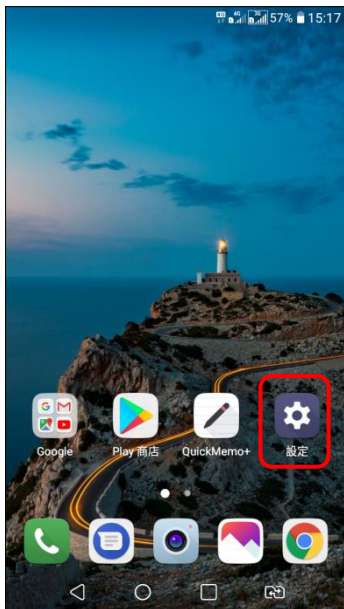

【VoLTE】 Wi-Fi 通話(W-Fi Calling) 先連接 Wi-Fi 熱點

1.設定

2.通話

3.通用→Wi-Fi Calling

4.Wi-Fi Calling 開啟

5.完成