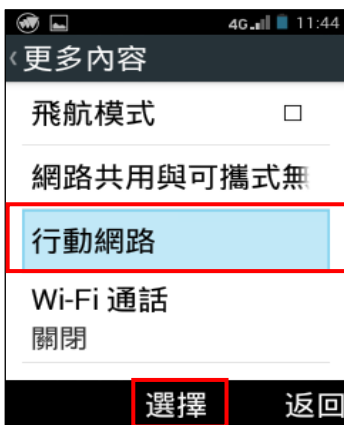

# 【VoLTE】 VoLTE

1.功能表 按

2.設定 按

3.更多內容 按選擇

4.行動網路 按選擇

5.VoLTE 按選擇

6.VoLTE 是否啟用

按選擇