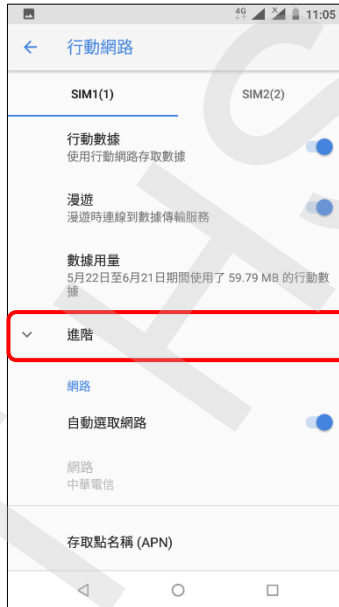

【行動上網】 VoLTE

1. 上滑開啟應用程式螢幕

2. 設定

3. 網路和網際網路

4. 行動網路

5. 進階

6. 加強型 4G LTE 模式
開啟

7. 完成