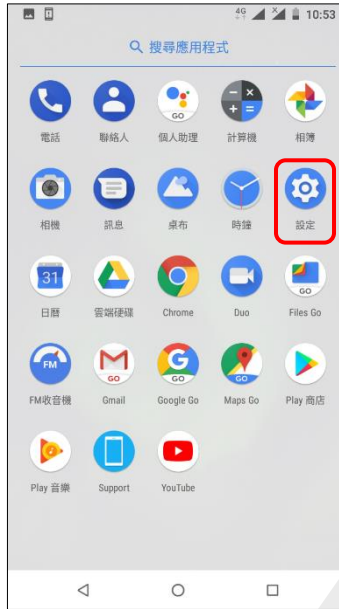

【行動上網】 VoLTE

1. 上滑開啟應用程式螢幕

2. 設定

3. 網路和網際網路

4. 行動網路

5. 進階

6. 加強型 4G LTE 模式
開啟

7. 完成