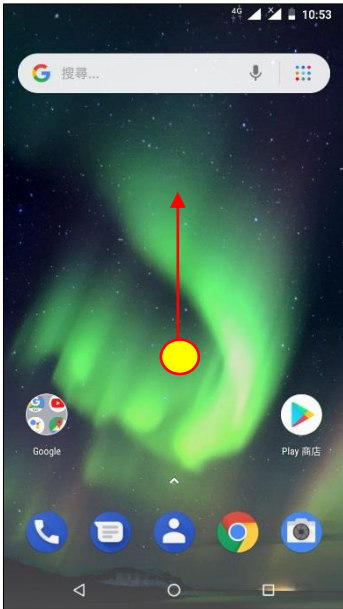

【行動上網】 VoLTE

1. 上滑開啟應用程式螢幕

2. 設定

3. 網路和網際網路

4. 行動網路

5. 進階

6. 加強型 4G LTE 模式
開啟

7. 完成