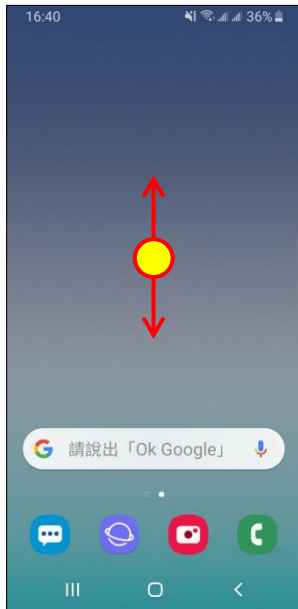

【VoLTE】 Wi-Fi 通話 (Wi-Fi Calling)

先連接 Wi-Fi 熱點

1. 向上或向下滑動以開啟應用程式螢幕

2. 設定

3. 連接

4. Wi-Fi 通話

5. 選擇 SIM1 / SIM2

6. 自行選擇