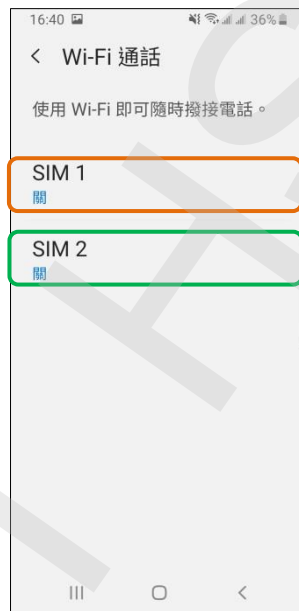

【VoLTE】 Wi-Fi 通話 (Wi-Fi Calling)

先連接 Wi-Fi 熱點

1. 向上或向下滑動以開啟應用程式螢幕

2. 設定

3. 連接

4. Wi-Fi 通話

5. 選擇 SIM1 / SIM2

6. 自行選擇