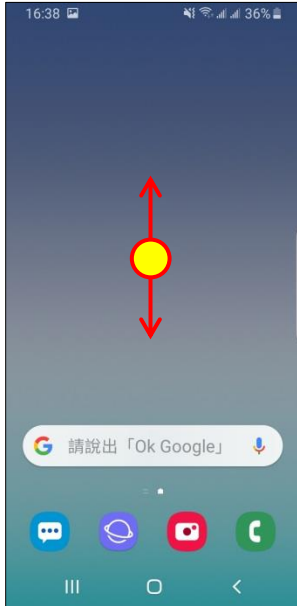

# 【VoLTE】 VoLTE

1. 向上或向下滑動以開啟應用程式螢幕

2. 設定

3. 連接

4. 行動網路

5. 開啟

VoLTE 通話 SIM1 / SIM2  
自行選擇

6. 完成