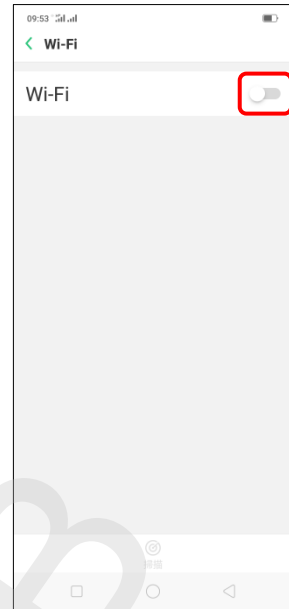

【VoLTE】 Wi-Fi 通話 (Wi-Fi Calling)

1.設定

2.Wi-Fi

3.開啟 Wi-Fi

4.選取可用熱點→點選

5.雙卡與行動網路

6.選擇 SIM1/SIM2

7.Wi-Fi 通話

8.Wi-Fi 通話

(關 → 開)

9.完成