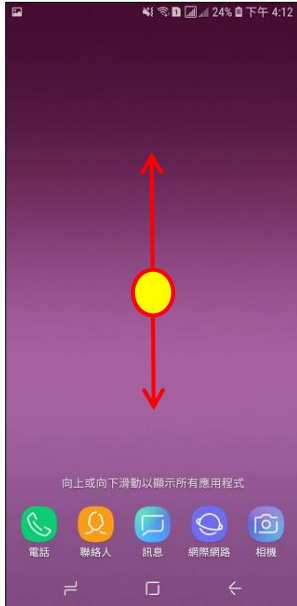

【VoLTE】 Wi-Fi 通話(Wi-Fi Calling)

1.向上或向下滑動以開啟應用程式螢幕

2.設定

3.連接

4.Wi-Fi 通話

5.開啟

6.完成