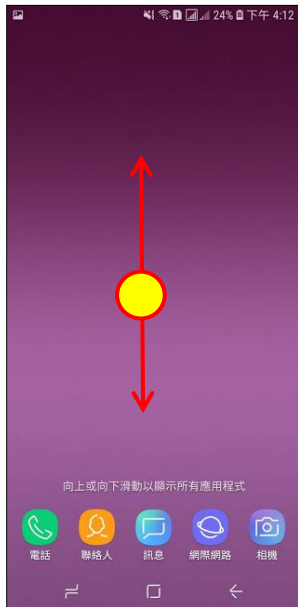

# 【VoLTE】 VoLTE

1. 向上或向下滑動以開啟應用程式螢幕

2. 設定

3. 連接

4. 行動網路

5. VoLTE 通話 開啟

6. 自行選擇