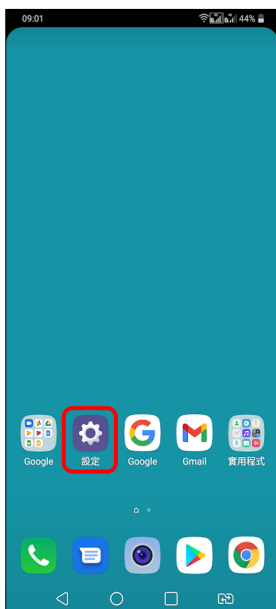

【VoLTE】 Wi-Fi 通話(Wi-Fi Calling)

使用時須連線 Wi-Fi 網路

1.設定

2.網路→通話

3.選擇 SIM1/SIM2

4.Wi-Fi Calling

5.開啟→

6.自行選擇