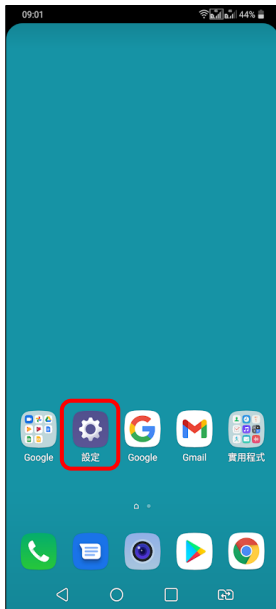

【VoLTE】 VoLTE

1.設定

2.網路→行動網路

3.選擇 SIM1/SIM2

4.VoLTE  開啟

5.完成