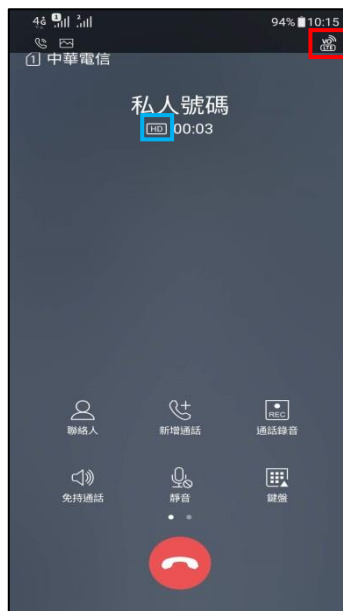

# 【VoLTE】 VoLTE

1.向上滑動

2.設定

3.連接

4.行動網路

5.選擇 SIM1/SIM2

VoLTE 通話 開

6.點右上...

◎下圖為使用 VoLTE 通話與一般通話比較圖

7.顯示畫面

VoLTE 通話

一般通話 (跳至 3G)