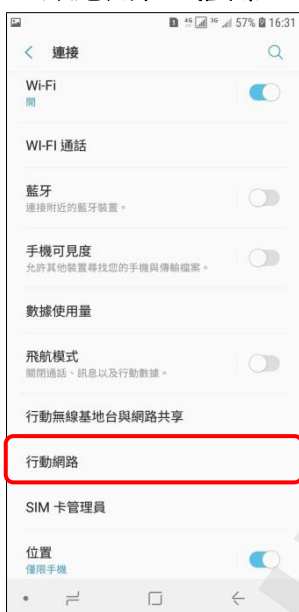

【行動上網】 VoLTE

1. 向上或向下滑動以開啟應用程式螢幕

2. 設定

3. 連接

4. 行動網路

5. VoLTE 通話 開啟

6. 完成