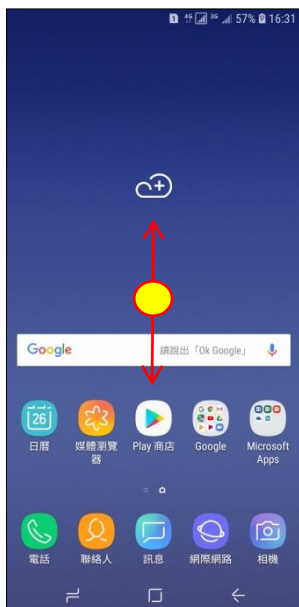

【行動上網】 VoLTE

1. 向上或向下滑動以開啟應用程式螢幕

2. 設定

3. 連接

4. 行動網路

5. VoLTE 通話 開啟

6. 完成