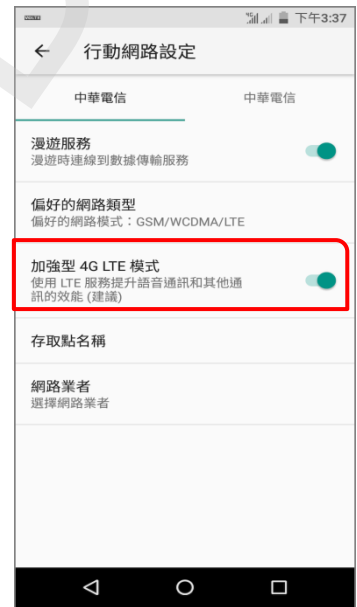

# 【行動上網】VoLTE

1.Apps

2.設定

3.網路和網際網路

1/1

4.行動網路

5.加強型 4G LTE  
模式 關

6.加強型 4G LTE  
模式 開