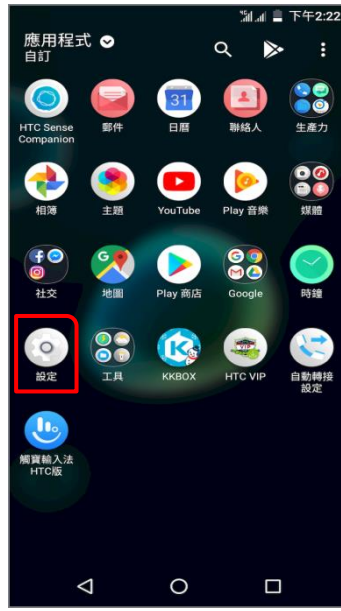

# 【行動上網】VoLTE

1.Apps

2.設定

3.網路和網際網路

1/1

4.行動網路

5.加強型 4G LTE  
模式 關

6.加強型 4G LTE  
模式 開

顯示畫面

螢幕上方列出出現  
VoLTE 待機狀態