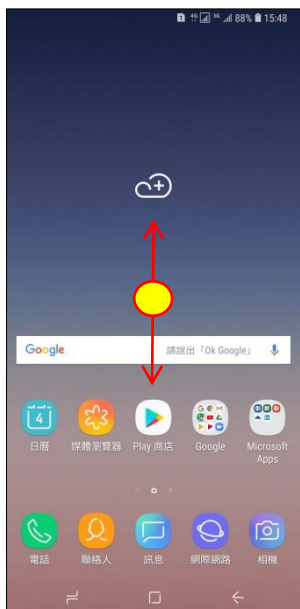

【行動上網】 VoLTE

1. 向上或向下滑動以開啟應用程式螢幕

2. 設定

3. 連接

4. 行動網路

5. VoLTE 通話 開啟

6. 完成