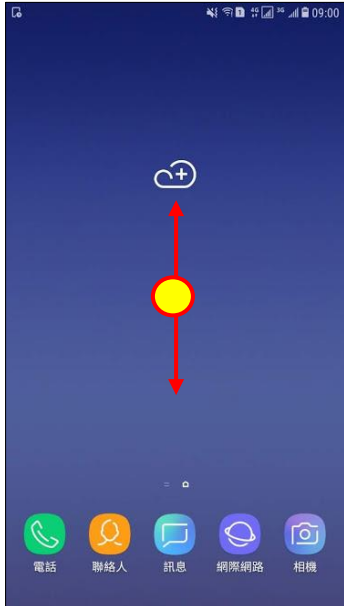

【VoLTE】 Wi-Fi 通話(Wi-Fi Calling)

1.向上或向下滑動以開啟應用程式螢幕

2.設定

3.連接

4.Wi-Fi 通話

5.Wi-Fi 通話 開啟

6.完成