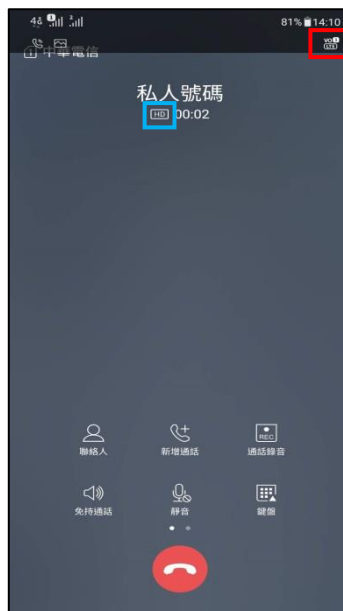

# 【行動上網】 VoLTE

1. 向上滑動

2. 設定

3. 連接

4. 行動網路

5. 選擇 SIM1/SIM2

VoLTE 通話 開

6. 點右上...

◎下圖為使用 VoLTE 通話與一般通話比較圖

7. 顯示畫面

VoLTE 通話

一般通話 (跳至 3G)