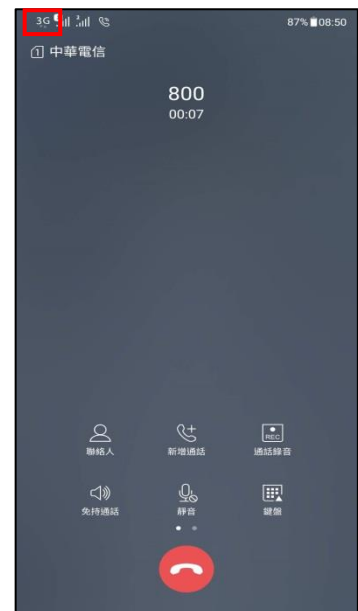

# 【行動上網】 VoLTE

1. 向上滑動

2. 設定

3. 連接

4. 行動網路

5. 選擇 SIM1/SIM2

VoLTE 通話 開

6. 點右上...

◎下圖為使用 VoLTE 通話與一般通話比較圖

7. 顯示畫面

VoLTE 通話

一般通話 (跳至 3G)