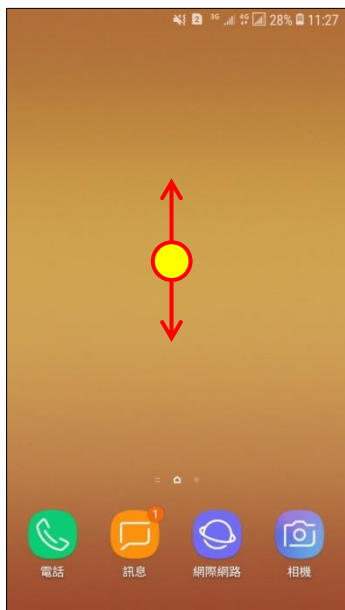

【VoLTE】 Wi-Fi 通話 (Wi-Fi Calling)

先連接 Wi-Fi 熱點

1. 向上或向下滑動以開啟應用程式螢幕

2. 設定

3. 連接

4. Wi-Fi 通話

5. Wi-Fi 通話 開

6. 完成