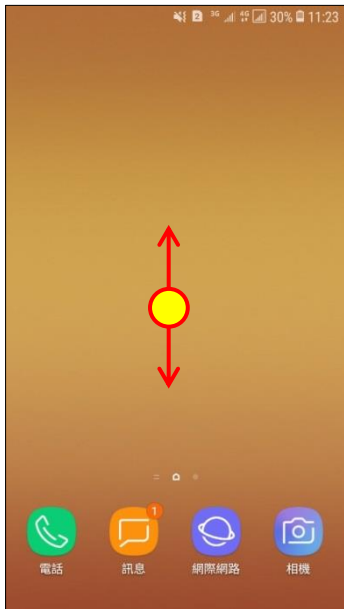

# 【VoLTE】 VoLTE

1.向上或向下滑動以  
開啟應用程式螢幕

2.設定

3.連接

4.行動網路

5.VoLTE 通話 開啟

6.完成