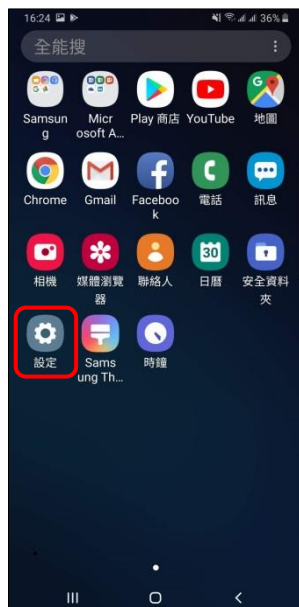

# 【行動上網】 VoLTE

1. 向上或向下滑動以開啟應用程式螢幕

2. 設定

3. 連接

4. 行動網路

5. VoLTE 通話 開啟

6. 完成