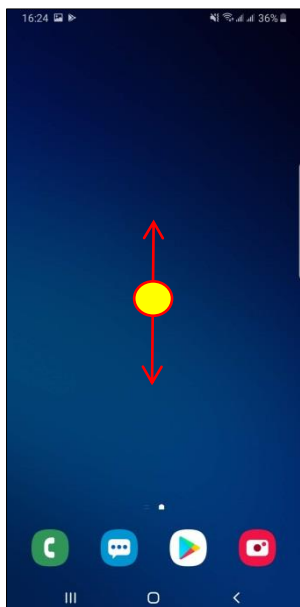

# 【行動上網】 VoLTE

1. 向上或向下滑動以開啟應用程式螢幕

2. 設定

3. 連接

4. 行動網路

5. VoLTE 通話 開啟

6. 完成