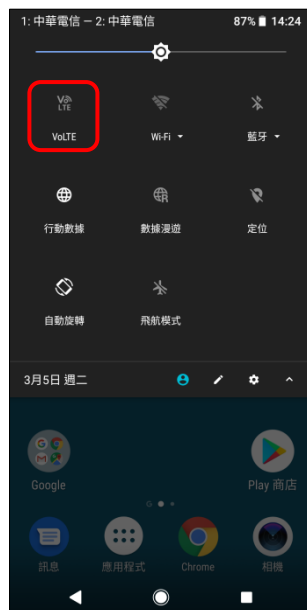

【VoLTE】 VoLTE

方式一：1.應用程式

2.設定

3.網路和網際網路

4.行動網路

5.選擇CARD1/CARD2
啟用 VoLTE 開

6.完成

方式二：1.按住通知列下滑

2.點選 VoLTE

3.完成