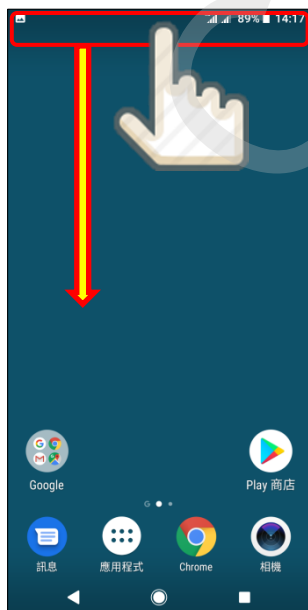

【VoLTE】 VoLTE

方式一：1.應用程式

2.設定

3.網路和網際網路

4.行動網路

5.選擇CARD1/CARD2
啟用 VoLTE 開

6.完成

方式二：1.按住通知列下滑

2.點選 VoLTE

3.完成