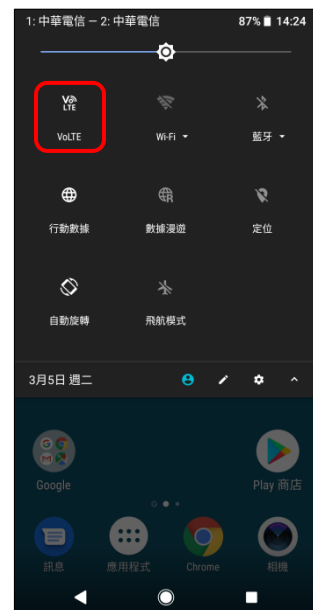

【VoLTE】 VoLTE

方式一：1.應用程式

2.設定

3.網路和網際網路

4.行動網路

5.選擇CARD1/CARD2
啟用 VoLTE 開

6.完成

方式二：1.按住通知列下滑

2.點選 VoLTE

3.完成