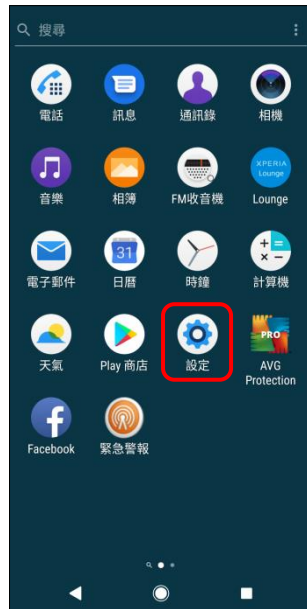

【VoLTE】 VoLTE

方式一：1.應用程式

2.設定

3.網路和網際網路

4.行動網路

5.選擇CARD1/CARD2
啟用 VoLTE 開

6.完成

方式二：1.按住通知列下滑

2.點選 VoLTE

3.完成