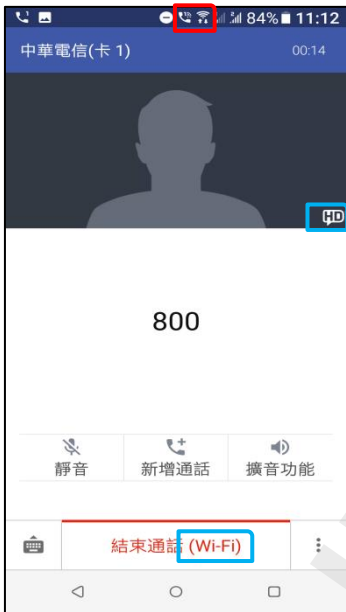

a-2.Wi-Fi 通話 開

a-3.Wi-Fi 通話 (點選文字)

a-4.連線偏好設定

a-5.Wi-Fi 優先

6.完成

◎下圖為使用 **Wi-Fi 通話**與一般通話比較圖

Wi-Fi 通話

一般通話 (跳至 3G)