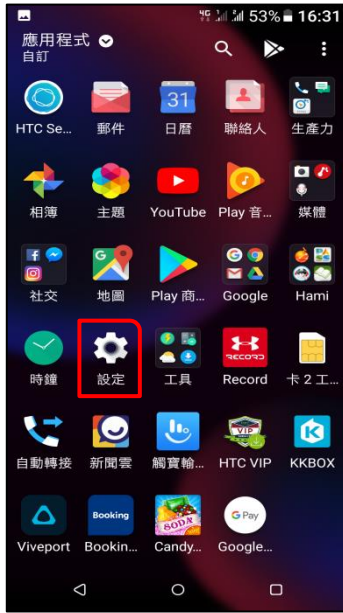

# 【行動上網】Wi-Fi 通話

1.Apps

2.設定

◎下述為『開啟 Wi-Fi』、『關閉數據』使用 Wi-Fi 通話測試

3.Wi-Fi 開

4.a-1.行動網路

a-2.行動數據 關

5.a-1.通話