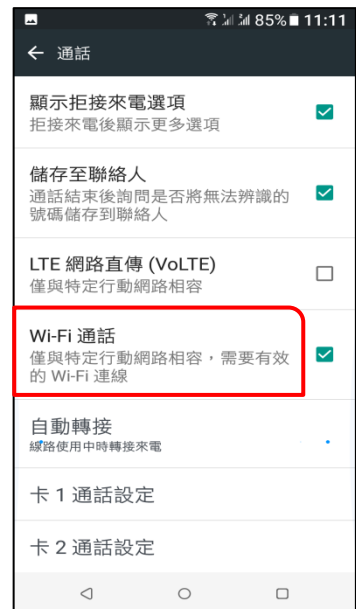

a-3.Wi-Fi 通話 (點選文字)