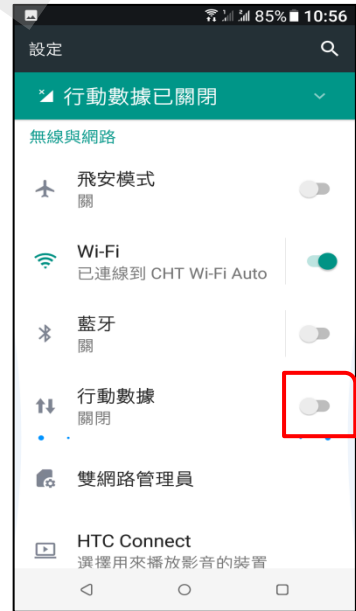

# 【行動上網】Wi-Fi 通話

1.Apps

2.設定

◎下述為『開啟 Wi-Fi』、『關閉數據』使用 Wi-Fi 通話測試

3.Wi-Fi 開

4.a-1.行動網路

a-2.行動數據 關

5.a-1.通話