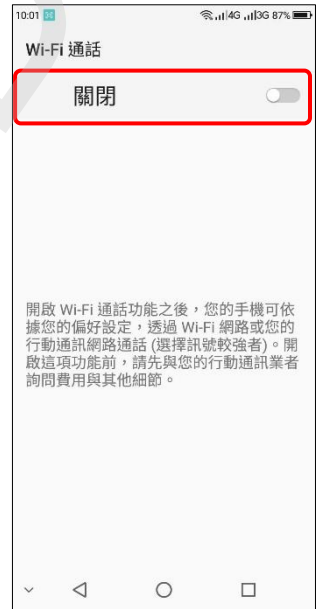

【VoLTE】 Wi-Fi 通話(Wi-Fi Calling)

1.撥號

2. 選單鍵

3.通話設定

4.選擇卡 1/卡 2

5.Wi-Fi 通話

6.Wi-Fi 通話→開啟

7.完成