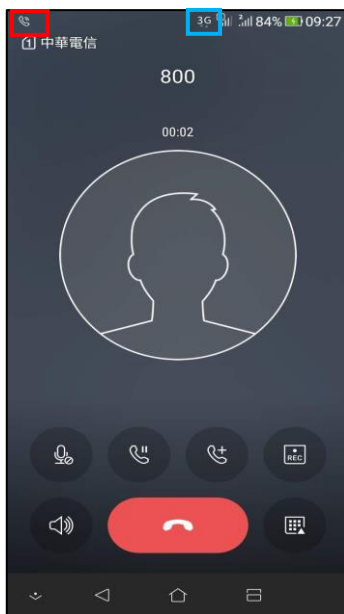

a-5. Wi-Fi 通話 開

a-6. 撥號偏好

a-7. Wi-Fi 優先

a-8. 顯示畫面

◎下圖為使用 **Wi-Fi 通話** 與一般通話比較圖

Wi-Fi 通話

一般通話 (跳至 3G)