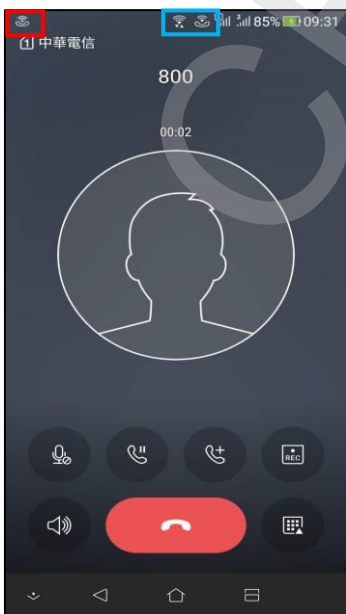

a-5. Wi-Fi 通話 開

a-6. 撥號偏好

a-7. Wi-Fi 優先

a-8. 顯示畫面

◎下圖為使用 **Wi-Fi 通話** 與一般通話比較圖

Wi-Fi 通話

一般通話 (跳至 3G)