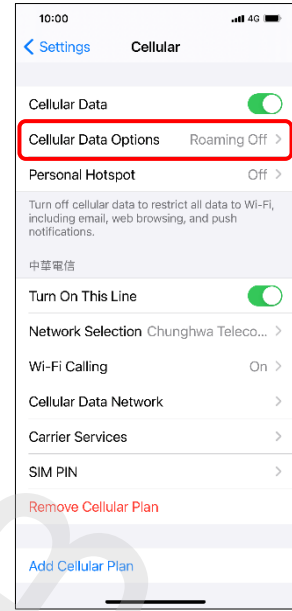

## 【VoLTE】 VoLTE

1.設定

2.行動服務

3.行動數據選項

4.語音與數據

5.VoLTE→開啟

6.完成

# Select Network Mode

1.Settings

2.Cellular

3.Cellular Data Options

4.Voice & Data

5.Turn on VoLTE

6.Finished