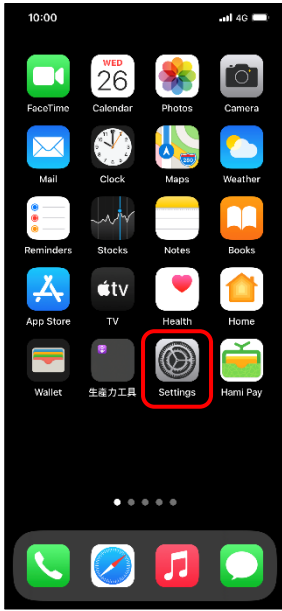

## 【VoLTE】 VoLTE

1.設定

2.行動服務

3.行動數據選項

4.語音與數據

5.VoLTE→開啟

6.完成

# Select Network Mode

1.Settings

2.Cellular

3.Cellular Data Options

4.Voice & Data

5.Turn on VoLTE

6.Finished