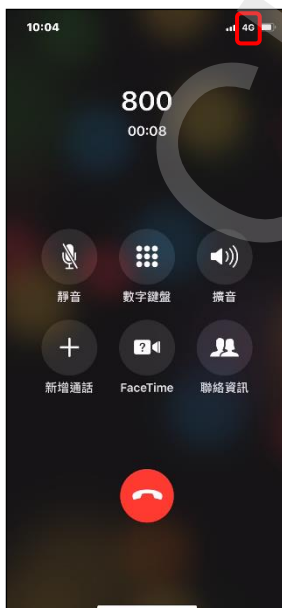

# Select Network Mode

1.Settings

2.Cellular

3.Cellular Data Options

4.Voice & Data

5.Turn on VoLTE

6.Finished

## 【行動上網】 VoLTE

1.設定

2.行動服務

3.行動數據選項

4.啟用 4G

5.語音與數據

6.完成

VoLTE 通話