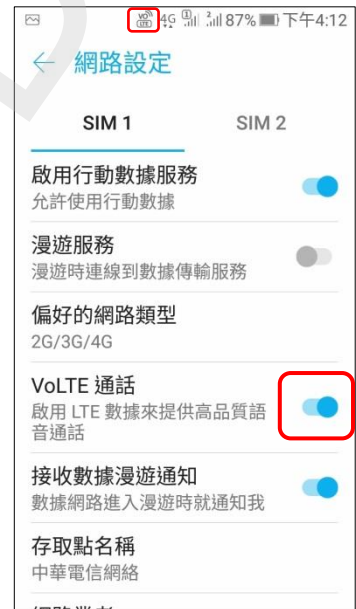

# 【VoLTE】 VoLTE

1.應用程式

2.設定

3.更多

4.數據網路

5.選擇 SIM1

VoLTE 通話 開   
(SIM2 僅支援 3G)

6.完成