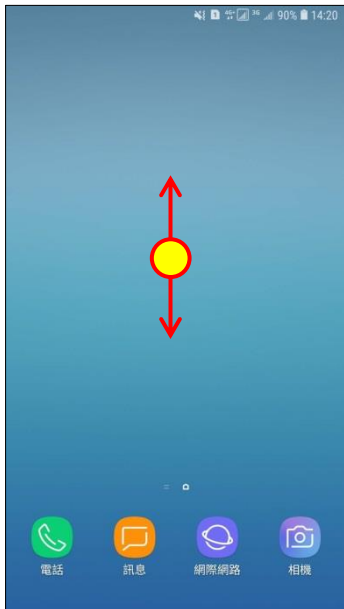

【VoLTE】 Wi-Fi 通話 (Wi-Fi Calling)

先連接 Wi-Fi 熱點

1. 向上或向下滑動以
開啟應用程式螢幕

2. 設定

3. 連接

4. Wi-Fi 通話

5. Wi-Fi 通話 開

6. 完成