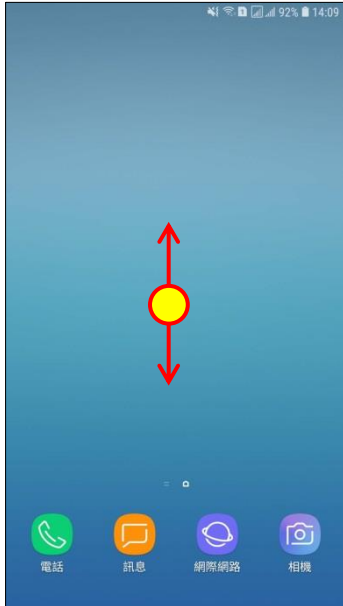

# 【VoLTE】 VoLTE

1.向上或向下滑動以  
開啟應用程式螢幕

2.設定

3.連接

4.行動網路

5.VoLTE 通話 開啟

6.完成