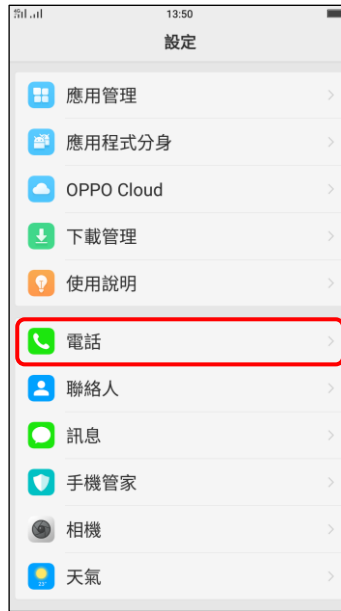

【VoLTE】 VoLTE

1.設定

2.電話

3.開啟 VoLTE 通話功能 關

4.開啟 VoLTE 通話功能 開