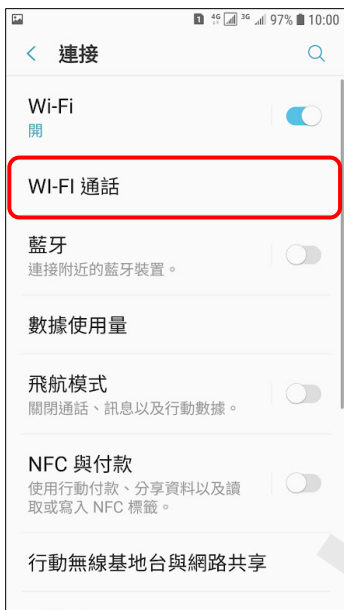

## 【VoLTE】 Wi-Fi 通話(Wi-Fi Calling)

1.向上或向下滑動以  
開啟應用程式螢幕

2.設定

3.連接

4.Wi-Fi 通話

5.Wi-Fi 通話  
(關  → 開 )

6.完成