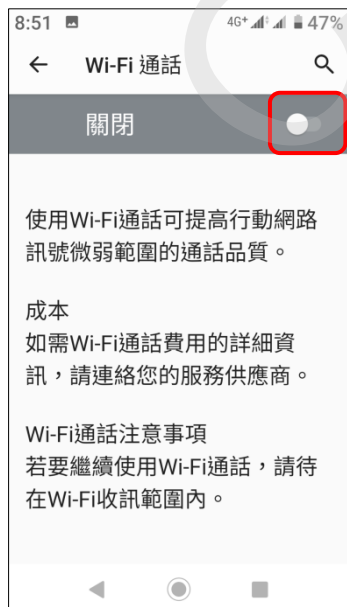

## 使用時須連線 Wi-Fi 網路

方式一：1.應用程式

2.設定

3.網路和網際網路

4.行動網路

8.選擇CARD1/CARD2  
進階

9.Wi-Fi 通話

10.開啟