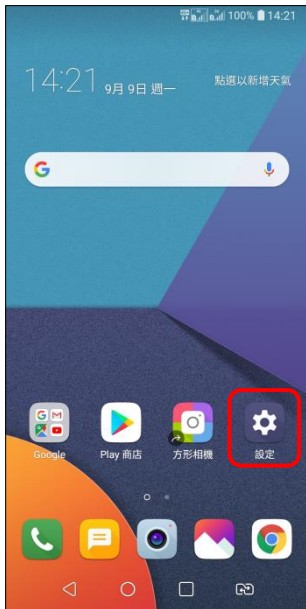

# 【VoLTE】 VoLTE

1.設定

2.網路和網際網路

3.行動網路

4.選擇SIM1

5.完成

VoLTE 開   
(SIM2僅支援3G)