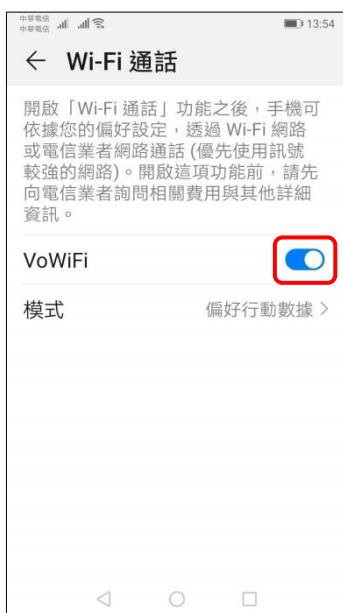

【VoLTE】Wi-Fi 通話(Wi-Fi Calling)

使用時須連線 Wi-Fi 網路

8.完成