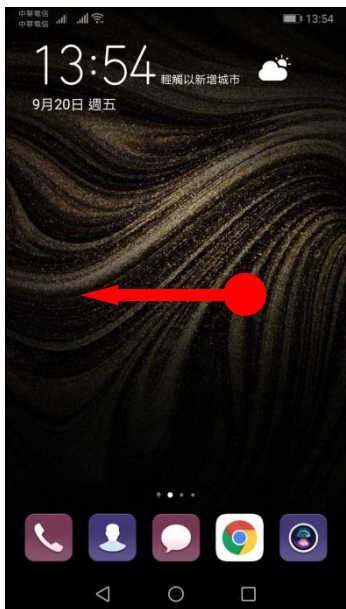

【VoLTE】Wi-Fi 通話(Wi-Fi Calling)

使用時須連線 Wi-Fi 網路

1.向左滑動

2.設定

3.無線與網路

4.行動網路

5.Wi-Fi 通話

6.VoWiFi 開啟