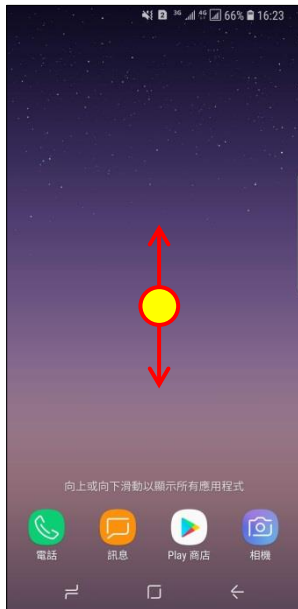

【VoLTE】 VoLTE

1. 向上或向下滑動以開啟應用程式螢幕

2. 設定

3. 連接

4. 行動網路

5. VoLTE 通話 開啟

6. 完成