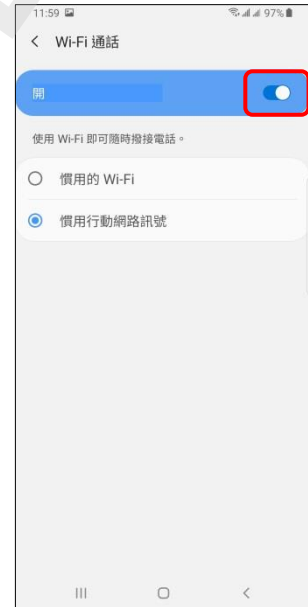

【VoLTE】 Wi-Fi 通話 (Wi-Fi Calling)

先連接 Wi-Fi 熱點

1. 向上或向下滑動以開啟應用程式螢幕

2. 設定

3. 連接

4. Wi-Fi 通話

5. Wi-Fi 通話 開

6. 完成