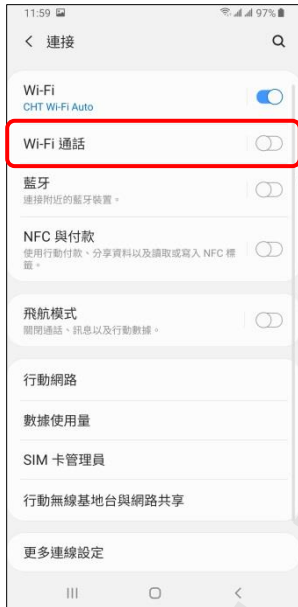

【VoLTE】 Wi-Fi 通話 (Wi-Fi Calling)

先連接 Wi-Fi 熱點

1. 向上或向下滑動以開啟應用程式螢幕

2. 設定

3. 連接

4. Wi-Fi 通話

5. Wi-Fi 通話 開

6. 完成