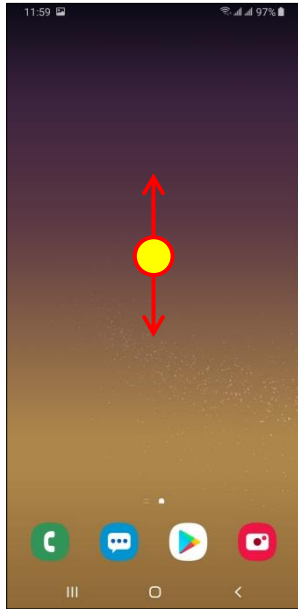

【VoLTE】 Wi-Fi 通話 (Wi-Fi Calling)

先連接 Wi-Fi 熱點

1. 向上或向下滑動以開啟應用程式螢幕

2. 設定

3. 連接

4. Wi-Fi 通話

5. Wi-Fi 通話 開

6. 完成